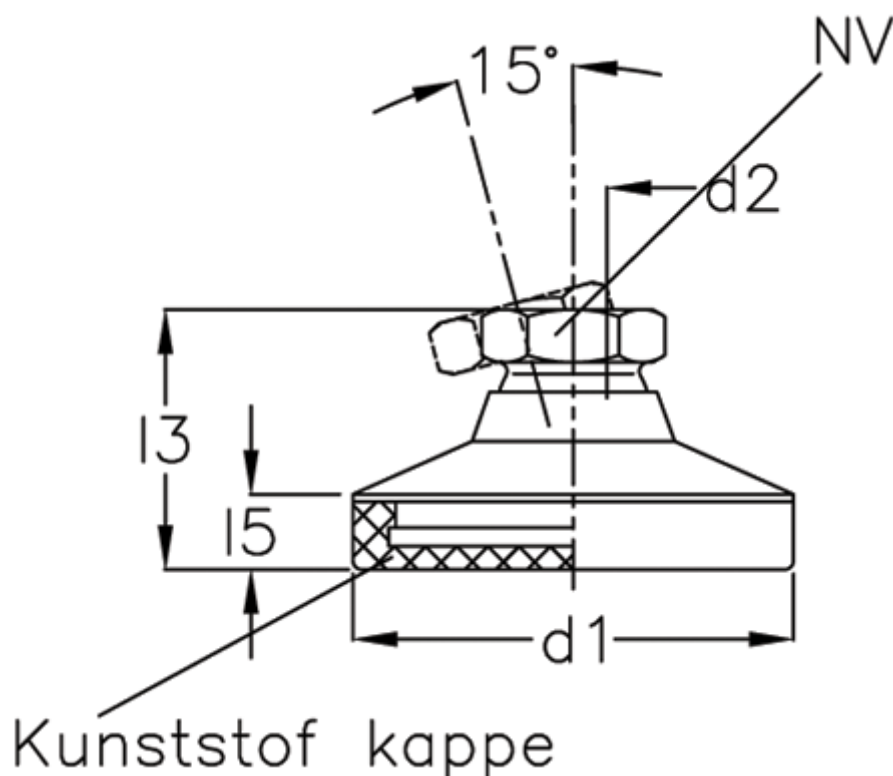

Varenummer: 20343560M12KR  
Beskrivelse: E+G Justerfod  
GN 343.5-60-M12-KR

## Mål

d1	= 60
d2	= 12
l3	= 37.5
l5	= 10
NV	= 17
Statisk belastning (N)	= 30
t min	= 11.5